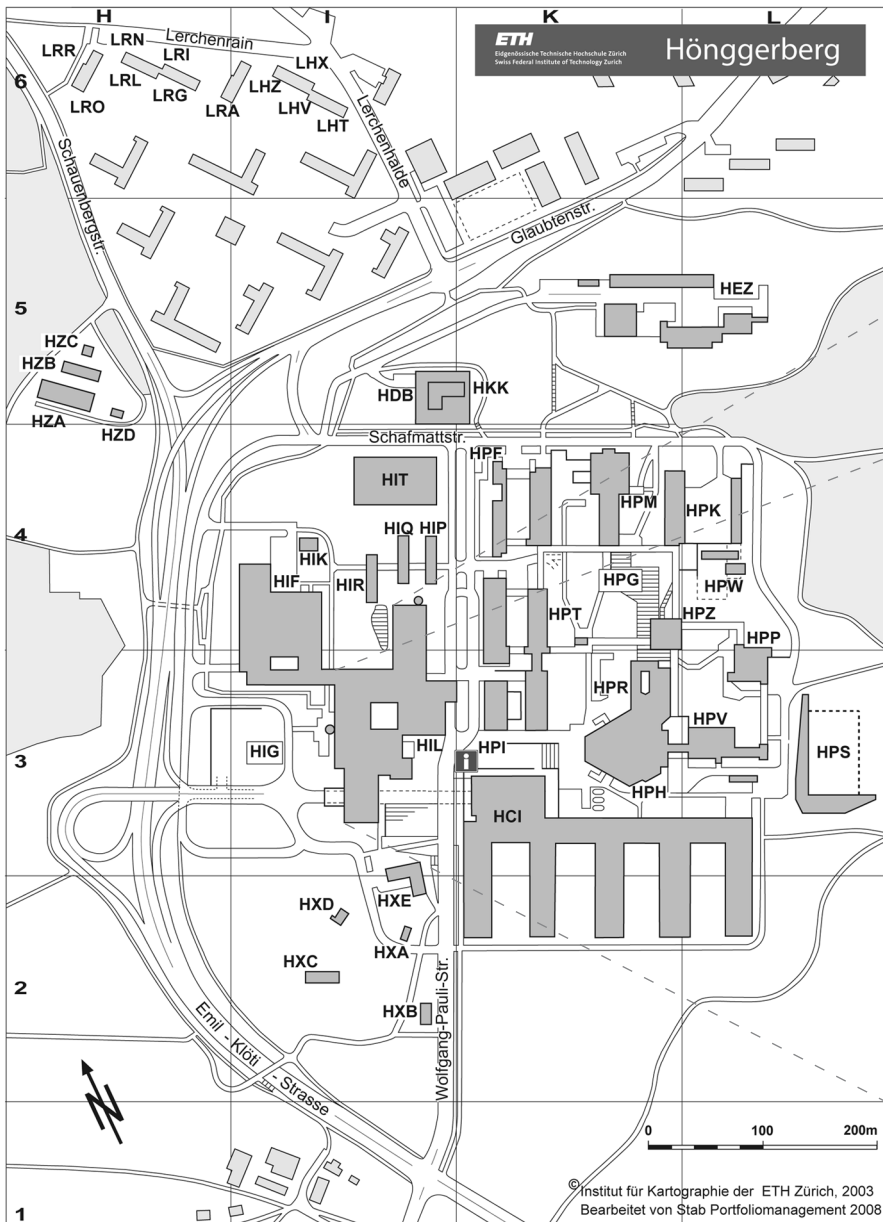

Lageplan Dozentur Soziologie Site Plan Lectureship Sociology

Dozentur Soziologie

**ETH Zürich, Hönggerberg
HIL E 61.2
Stefano-Francini-Platz 5
8093 Zürich**